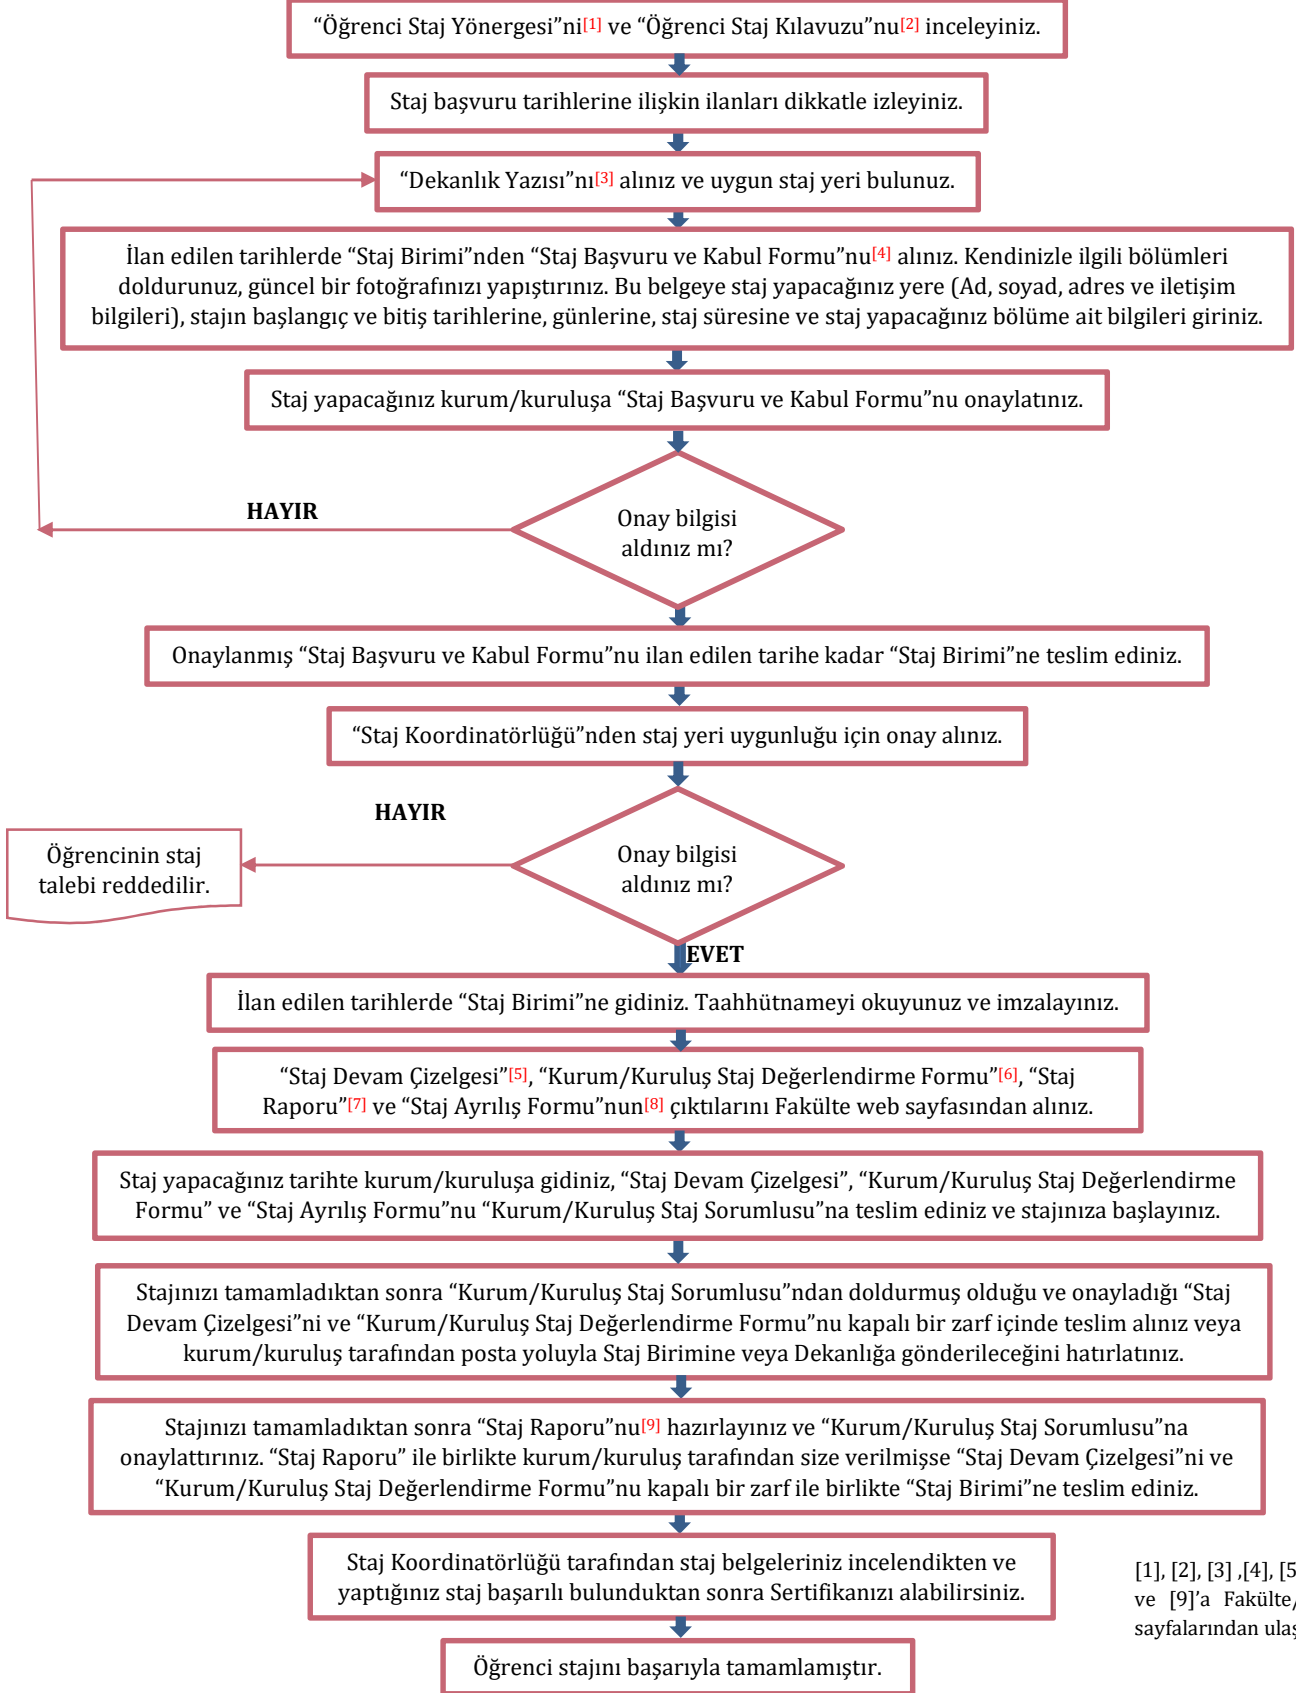

T.C.
ANADOLU ÜNİVERSİTESİ
İKTİSADİ VE İDARİ BİLİMLER FAKÜLTESİ
ÖĞRENCİ TARAFINDAN İZLENECEK STAJ SÜRECİ AKIŞ ŞEMASI

[1], [2], [3], [4], [5], [6], [7], [8] ve [9]'a Fakülte/Bölüm web sayfalarından ulaşılabilir.